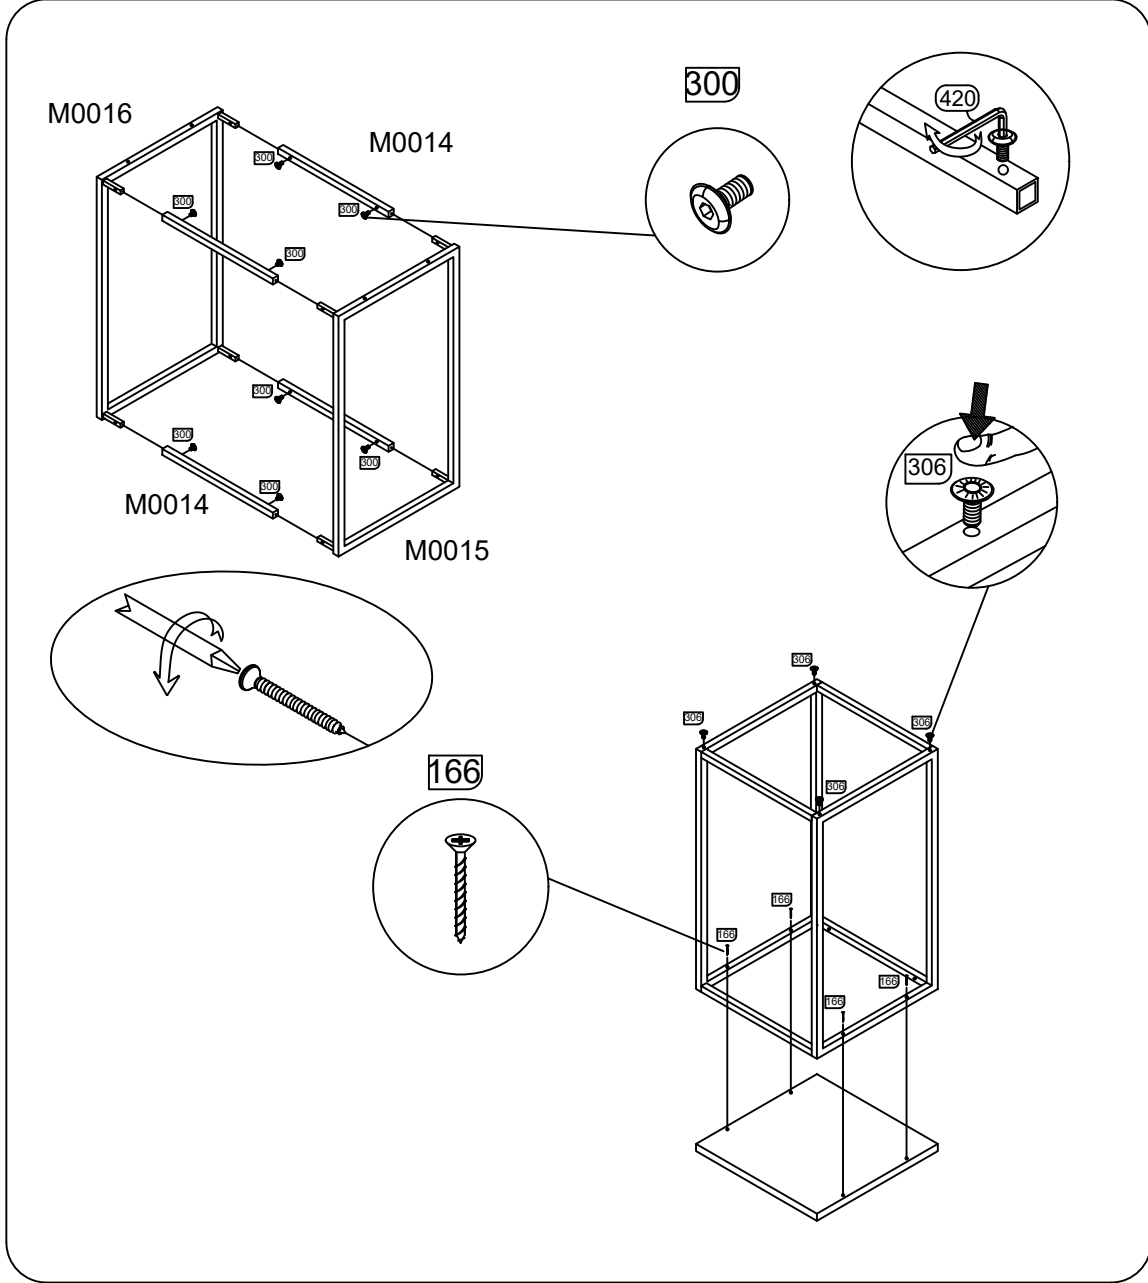

AKSESUAR LİSTESİ
ATTACHMENT LIST

Pasific Home

AKSESUAR LİSTESİ
ATTACHMENT LIST

METALLO SERİSİ / METALLO SERIES

PURE

ÜRÜN KODU/PRODUCT CODE :
32 TRZ-METALLO

PAKET KODU / PACKIN CODE:

1. ST - PURE 1-(1)

AKSESUARLAR / ATTACHMENT

İSİM NAME	Plastik papuç Base paper	3.5*30 Vida demir için Screw for iron	Alyan Anahtar 4 lük Key switch of 4 per	Mercimek başlı silindirik çekirme Cylindrical picking part		
ŞEKİL SHAPE	306 	166 	420 	300  METRİK 6 METRIC 6 10 MM		
ADET TOTAL	4	4	1	8		
İSİM NAME						
ŞEKİL SHAPE						
ADET TOTAL						
İSİM NAME						
ŞEKİL SHAPE						
ADET TOTAL						
İSİM NAME						
ŞEKİL SHAPE						
ADET TOTAL						

METALLO SERİSİ / METALLO SERIES

PARÇA / COMPONENT		
KOD CODE	İSİM / NAME	ADET TOTAL
M0014	ALT / ÜST BAĞLANTI DEMİRİ LOWER / TOP CONNECTING ROD	4
M0015	SAĞ BAĞLANTI DEMİRİ RIGHT CONNECTOR	1
M0016	SOL BAĞLANRI DEMİRİ LEFT CONNECTOR	1

PARÇA / COMPONENT		
KOD CODE	İSİM / NAME	ADET TOTAL
6124	ÜST PANEL TOP PANEL	1